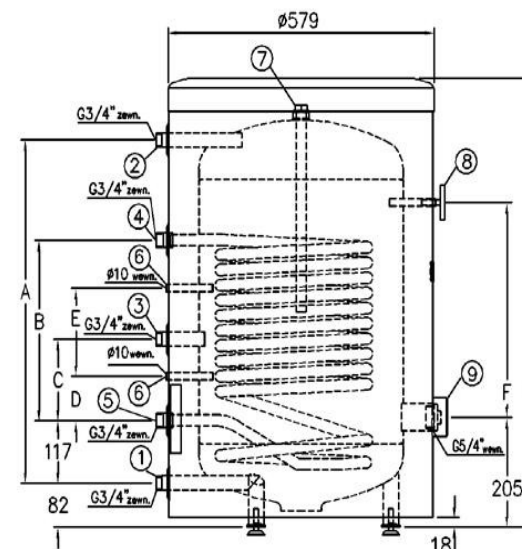

- Нарушения потребителем правил эксплуатации, хранения или транспортировки
- Небрежного обращения или неправильного монтажа
- Ремонта или внесения несанкционированных изготовителем конструктивных или схемотехнических изменений не уполномоченными на то лицами
- Механических повреждений
- Эксплуатации без предохранительного клапана
- Замерзания или превышения рабочего давления
- Подключения электрической сети не соответствующего напряжения

В случае обоснованной рекламации она должна направляться в ближайшее отделение сервисной службы рекомендованной изготовителем, которая оставляет за собой право ремонта изделия, замены неисправной его части или замены неисправного изделия на исправное.

После проведения гарантийного ремонта гарантийный срок продлевается на период нахождения прибора в ремонте.

При утере паспорта он не восстанавливается, и гарантийные обязательства в данном случае прерываются.

Все сведения о выполненных ремонтных работах заносятся мастером сервисного центра в соответствующую графу гарантийного талона.

Ремонт, производимый вне рамок данной гарантии, должен оплачиваться.

Порядок предоставления гарантийных услуг определяется продавцом.

Официальный представитель на территории РФ:

ЗАО «ЭВАН», 603024, г. Нижний Новгород, пер. Бойновский, д17

тел./факс (831) 220 32 00, 419 57 06

www.evan.ru info@evan.ru

W-E100.81

W-E125.81

W-E150.81

W-E220.81