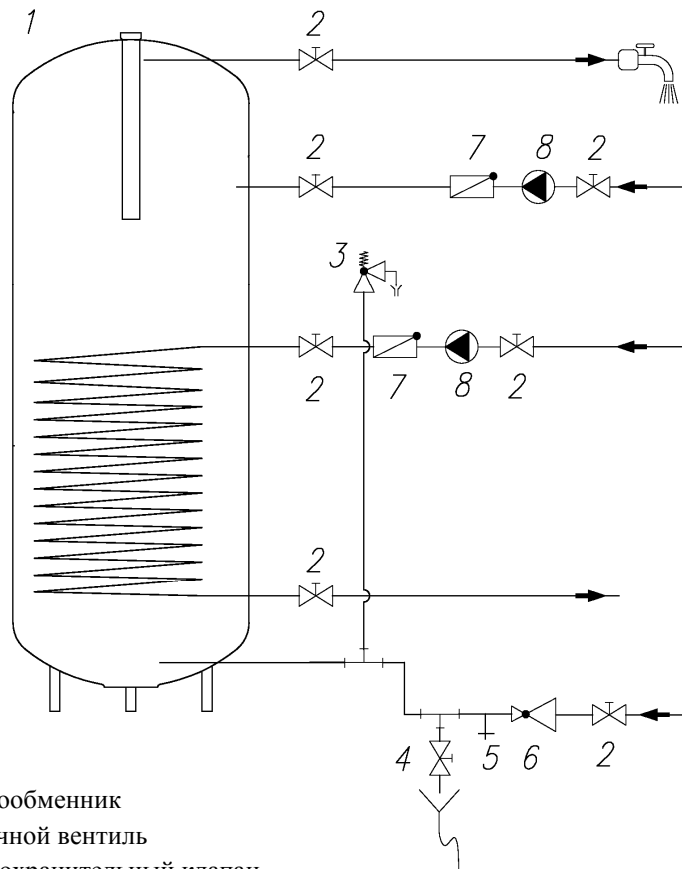

Рис. 1 Конструкция нагревателя

1. Вход холодной воды, 2. Выход горячей воды, 3. Циркуляция, 4. Вход змеевика, 5. Выход змеевика, 6. Трубка для датчика Ø 10 мм, 7. Магневый анод, 8. Термометр, 9. Фланец для подключения ТЭН-а,