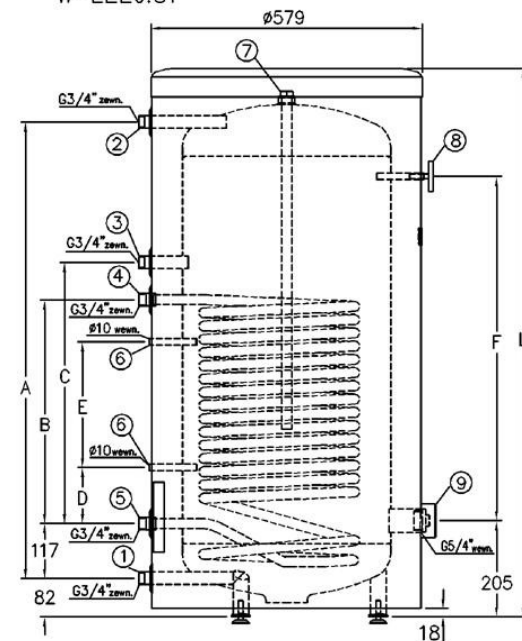

Рис. 1 Конструкция нагревателя

1. Вход холодной воды, 2. Выход горячей воды, 3. Циркуляция, 4. Вход змеевика, 5. Выход змеевика, 6. Трубка для датчика Ø 10 мм, 7. Магневый анод, 8. Термометр, 9. Фланец для подключения ТЭН-а,